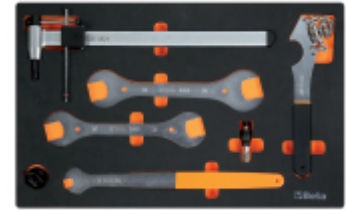

M401

Foam inlay met fietsreparatietools

□ 2,7 kg

|  | Art | |
|---|-------|-----------------------------|
| 024500401 | M401 | |
| 024510401 | MV401 | Zacht ternoformat M401 leeg |

- n. 1 **3921:** derailleur uitlijner 440 mm
- n. 1 **3948:** Cranktrekker
- n. 1 **3953:** Pedaalsleutel
- n. 2 **3955:** Dubbele steeksleutels voor universeel balhoofd 30x32 - 32x36 mm
- n. 1 **3967:** Tandwielverwijderaar met ketting 289 mm
- n. 1 **3971:** Sleutel voor Shimano kunststof afdekdoppen