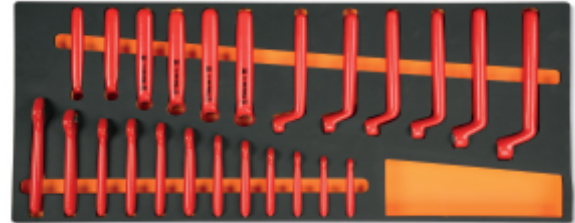

M49

Bandeja de espuma EVA para manutenção eletrotécnica, ferramentas isoladas, 1000V

 3,3 kg

24

		art.
	024500049	M49
	024510049	MV49

- n. 12 **52MQ**: chave de boca simples, 1000V 7 - 8 - 10 - 11 - 12 - 13 - 14 - 15 - 16 - 17 - 19 - 22 mm
- n. 12 **89MQ**: chave estrela isolada 1000V 7 - 8 - 10 - 11 - 12 - 13 - 14 - 15 - 16 - 17 - 19 - 22 mm