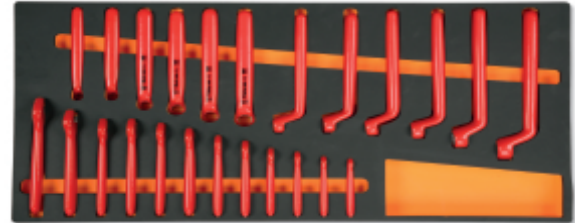

M49

Pěnová podesta pro izolované nářadí, 1000V

 3,3 kg

24

		art.
	024500049	M49
	024510049	MV49

- n. 12 **52MQ**: Jednoduché otevřené klíče, 1000V 7 - 8 - 10 - 11 - 12 - 13 - 14 - 15 - 16 - 17 - 19 - 22 mm
- n. 12 **89MQ**: jednoduché očkové klíče 7 - 8 - 10 - 11 - 12 - 13 - 14 - 15 - 16 - 17 - 19 - 22 mm