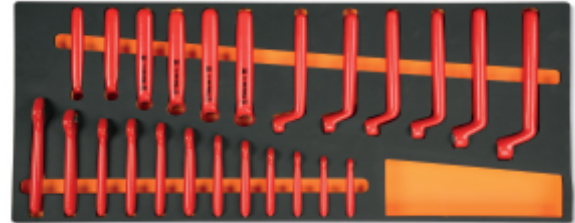

M49

Schaumeinsatz mit 1000V-isolierten Werkzeugen, für Elektrotechniker

 3,3 kg

24

		art.
	024500049	M49
	024510049	MV49

- n. 12 **52MQ**: Einmaulschlüssel 1000V 7 - 8 - 10 - 11 - 12 - 13 - 14 - 15 - 16 - 17 - 19 - 22 mm
- n. 12 **89MQ**: Einringschlüssel 7 - 8 - 10 - 11 - 12 - 13 - 14 - 15 - 16 - 17 - 19 - 22 mm