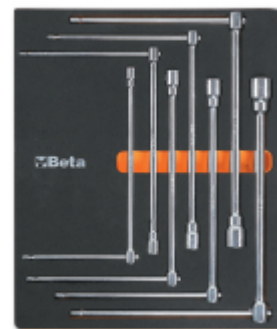

M67

1,8 kg

		art.
	024500067	M67
	024510067	MV67

n. 6 **950:** chave de soquete simples, hexagonal, com cabo em T deslizante ⌀ 7-8-10-12-13-17 mm