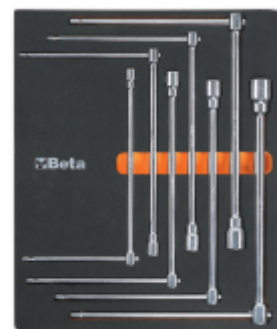

M67

Plateau thermoformé EVA avec touches en T simples

□ 1,8 kg

	Art	
024510067	MV67	Plateau thermoformé souple M67, vide

n. 6 **950:** clés à béquille simple clés hexagonales □ 7-8-10-12-13-17 mm**Scannez le code QR pour accéder à l'onglet Web**