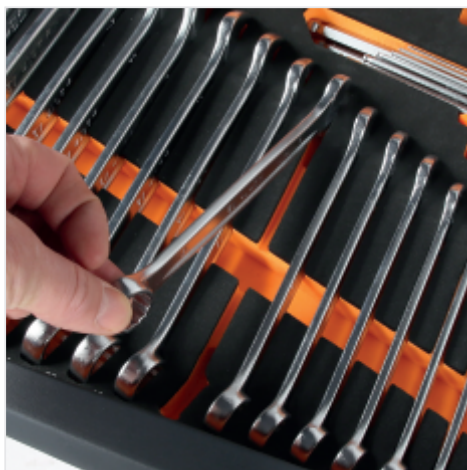

BETA MM26

Module mousse avec clés mixtes

Caractéristiques

Plateau parfaitement compatible avec le mobilier d'atelier C45PRO.

COMPATIBILITÉ

Thermoformés, 566x406 mm, idéal pour les tiroirs de meubles d'atelier C45PRO 2.0.

COMPOSITION COMPLÈTE

Comprend 34 clés mixtes professionnelles de haute qualité, adaptées à toutes les portes.

PROTECTION EFFICACE

Grâce à son épaisseur de 35 mm, le plateau enferme et protège tous les outils qu'il contient.

DOUBLE ÉPONGE DE COLORIAGE

La double coloration noire et orange permet une identification facile et rapide des outils.

CONFORT

Les plateaux mousse compacte sont spécialement conçus pour améliorer la commodité et l'efficacité lors de l'extraction des outils.

EFFICACITÉ

Les plateaux EVA améliorent l'efficacité opérationnelle grâce à la disposition organisée des outils et projettent une image professionnelle.

42: n. 18 clé mixte 6 - 7 - 8 - 9 - 10 - 11 - 12 - 13 - 14 - 15 - 16 - 17 - 18 - 19 - 21 - 22 - 24 - 27 mm
111E: n. 1 Clé à molette à ouverture graduée, chromée 250 mm
123Q1/4: n. 1 Adaptateur pour douilles 1/4" à déverrouillage rapide, pour clés à cliquet 10 mm
123Q3/8: n. 1 Adaptateur pour douilles 3/8" à déverrouillage rapide, pour clés à cliquet 13 mm
123Q1/2: n. 1 Adaptateur pour douilles 1/2" à déverrouillage rapide, pour clés à cliquet 19 mm
142: n. 12 clé mixte à cliquet réversible 8 - 9 - 10 - 11 - 12 - 13 - 14 - 15 - 16 - 17 - 18 - 19 mm