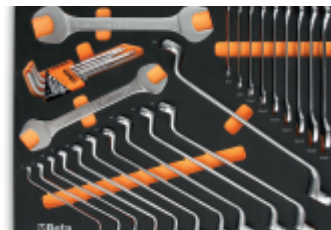

MM30
Vassoi morbido in EVA con chiavi a forchetta, chiavi doppie curve e chiavi maschio esagonali piegate
 4,9 kg

		art.
	024580030	MM30
	024590030	MMV30

- n. 11 **55:** chiavi a forchetta 6x7-8x9-10x11-12x13-14x15-16x17 18x19-20x22-21x23-24x27-30x32 mm
 n. 11 **90:** chiavi poligonali curve 6x7-8x9-10x11-12x13-14x15-16x17 18x19-20x22-21x23-24x27-30x32 mm
 n. 9 **96BPC/SC9:** chiavi maschio esagonale piegate con estremità sferica Ø 1,5 - 2 - 2,5 - 3 - 4 - 5 - 6 - 8 - 10 mm