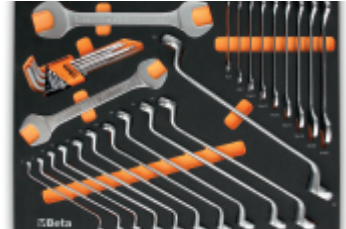

MM30
 4,9 kg

		art.
	024580030	MM30
	024590030	MMV30

n. 11 **55:** рожковый ключ 6x7-8x9-10x11-12x13-14x15-16x17 18x19-20x22-21x23-24x27-30x32 mm

n. 11 **90:** гаечный ключ 6x7-8x9-10x11-12x13-14x15-16x17 18x19-20x22-21x23-24x27-30x32 mm

n. 9 **96BPC/SC9:** ключ Г - образный шестигранный, хромированный с круглой головкой \varnothing 1,5 - 2 - 2,5 - 3 - 4 - 5 - 6 - 8 - 10 mm