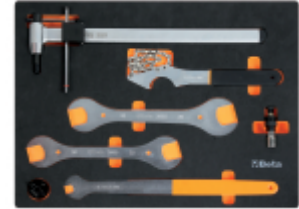

MM401
EVA foam tray with bicycle repair tools
 2,7 kg

		art.
	024580401	MM401
	024590401	MMV401

- n. 1 **3921**: derailleur hanger alignment gauge 440 mm
- n. 1 **3948**: crank extractor
- n. 1 **3953**: pedal wrench
- n. 2 **3955**: open end wrenches for universal headsets 30x32 mm - 32x36 mm
- n. 1 **3967**: sprocket removal wrench with chain whip 289 mm
- n. 1 **3971**: wrench for Shimano plastic bolts