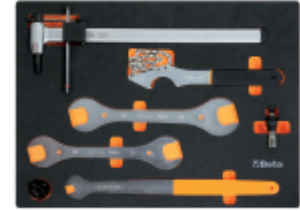

□ 2,7 kg

	Art	
024580401	MM401	
024590401	MMV401	Schuim MM401 leeg

- n. 1 **3921:** derailleur uitlijner 440 mm
- n. 1 **3948:** Cranktrekker
- n. 1 **3953:** Pedaalsleutel
- n. 2 **3955:** Dubbele steeksleutels voor universeel balhoofd 30x32 mm - 32x36 mm
- n. 1 **3967:** Tandwielverwijderaar met ketting 289 mm
- n. 1 **3971:** Sleutel voor Shimano kunststof afdekdoppen