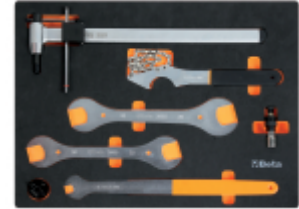

**MM401****Ложемент из вспененного ЭВАпласта, инструмент для ремонта велосипеда** 2,7 kg

		art.
	<b>024580401</b>	MM401
	<b>024590401</b>	MMV401

- n. 1 **3921:** 440 mm
- n. 1 **3948:**
- n. 1 **3953:**
- n. 2 **3955:** 30x32 mm - 32x36 mm
- n. 1 **3967:** 289 mm
- n. 1 **3971:**