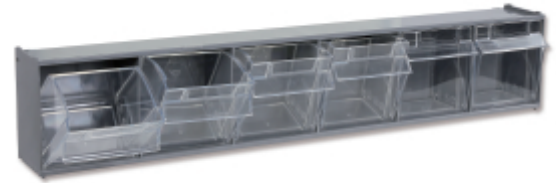

## Porta-ferramentas de parede com 6 bandejas, feito de plástico, com apoio

- Dimensões internas da bandeja: 80x60 mm
- Pode ser usado com sistemas de parede de ferramentas C45PRO e RSC55

📦 970 g

📏 600x115x95 mm