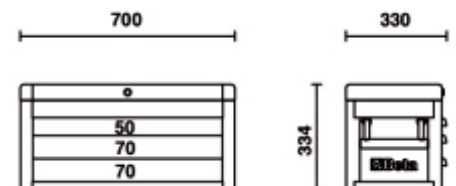

- 3 cajones de 588x277 mm, montados sobre guías telescópicas de rodamientos:
- 1 cajón, altura 50 mm
- 2 cajones, altura 70 mm

**Características:**

- Cerradura de seguridad centralizada frontal
- Tiradores laterales para el transporte

□ 19 kg

|  | Art     |  |                 |          |
|---|---------|---|-----------------|----------|
| 022003001   | RSC22-O |  | RAL 2011 - 7016 | RAL 2011 |
| 022003003   | RSC22-R |  | RAL 3000 - 7016 | RAL 3000 |
| 022003007   | RSC22-A |  | RAL 7016        | RAL 7016 |