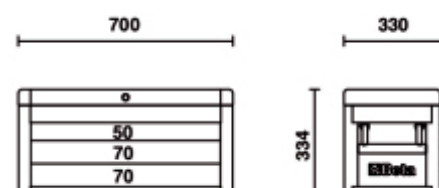

Coffre à outils BETA avec 3 tiroirs (588x277 mm) avec glissières à roulement à billes:

- 1 tiroir, 50 mm de haut
 - 2 tiroirs, 70 mm de haut
- Fonctionnalités:
- Serrure centralisée avant
 - Poignées latérales rétractables pour faciliter la manipulation

□ 19 kg

Art	Art			
022003001	RSC22-O		RAL 2011 - 7016	RAL 2011
022003003	RSC22-R		RAL 3000 - 7016	RAL 3000
022003007	RSC22-A		RAL 7016	RAL 7016

Scannez le code QR pour accéder à l'onglet Web

Spécifications, médias et documentation en un clic.