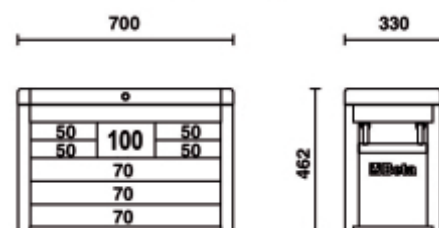

Beta přenosná skříňka na nářadí s 8 zásuvkami (588x277 mm) s pojezdy s kuličkovými ložisky:

- 4 zásuvky, výška 50 mm
- 3 zásuvky, výška 70 mm
- 1 zásuvka, výška 100 mm

Vlastnosti:

- Přední centralizovaný bezpečnostní zámek
- Sklopné boční rukojeti pro snadnou manipulaci

□ 28 kg

	Art		
	RSC23C-O		RAL 2011 - 7016
	RSC23C-R		RAL 3000 - 7016
	RSC23C-A		RAL 7016

Naskenujte QR kód pro přístup k webové kartě

Specifikace, média a dokumentace jedním kliknutím.