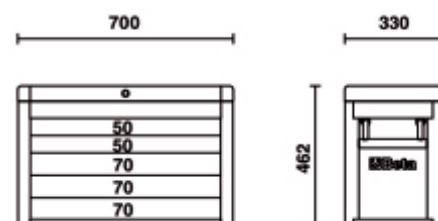

- 5 cajones de 588x277 mm, montados sobre guías telescópicas de rodamientos:
- 2 cajones, altura 50 mm
- 3 cajones, altura 70 mm

Características:

- Cerradura de seguridad centralizada frontal
- Tiradores laterales para el transporte

□ 26 kg

	Art		
023003001	RSC23-O		RAL 2011 - 7016
023003003	RSC23-R		RAL 3000 - 7016
023003007	RSC23-A		RAL 7016

Escanee el código QR para acceder a la pestaña web

Especificaciones, multimedia y documentación en un