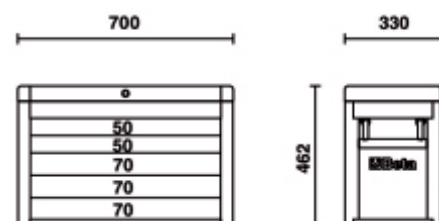

Bloco de ferramentas Beta com 5 gavetas (588x277 mm) com guias de rolamentos de esfera:

- 2 gavetas, 50 mm altura
- 3 gavetas, 70 mm altura

Características:

- Fechadura centralizada de segurança frontal
- Punhos laterais retráteis para fácil movimentação

□ 26 kg

	Art		
	RSC23-O		RAL 2011 - 7016
	RSC23-R		RAL 3000 - 7016
	RSC23-A		RAL 7016

**Digitalize o código QR para aceder ao separador web**

Especificações, suportes e documentação num