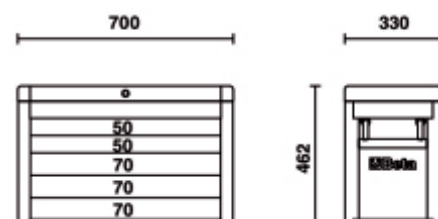

Ящик под инструменты Beta с 5 ящиками (588x277 мм) на сферических телескопических направляющих:

- 2 ящика, высота 50 мм
- 3 ящика, высота 70 мм

Характеристики:

- Центральный замок спереди.
- Выдвижные ручки по бокам для удобства переноски.

□ 26 kg

	Art		
023003001	RSC23-O		RAL 2011 - 7016
023003003	RSC23-R		RAL 3000 - 7016
023003007	RSC23-A		RAL 7016

Отсканируйте QR-код, чтобы получить доступ к
Технические характеристики, носители и