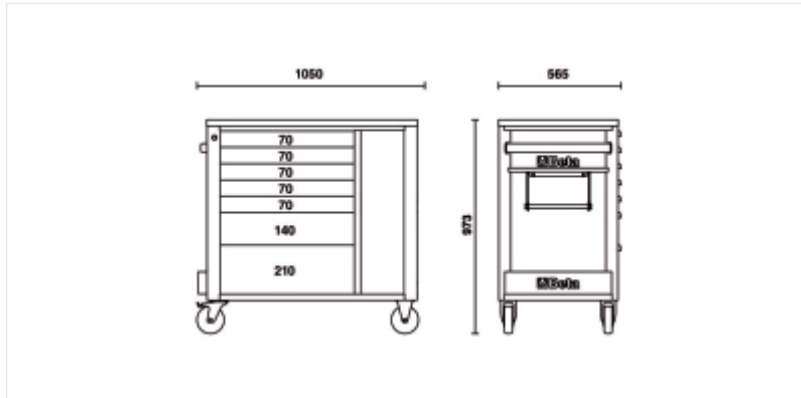

### ORGANIZACIÓN DEL TRABAJO GARANTIZADA

Los 7 cajones permiten tener todas las herramientas ordenadas y al alcance de la mano:

5 cajones altura cajón 70 mm

1 cajón altura 140 mm

### CERRADURA CENTRALIZADA FRONTAL

Una única cerradura frontal asegura el contenido de todos los cajones.

## Dimensiones