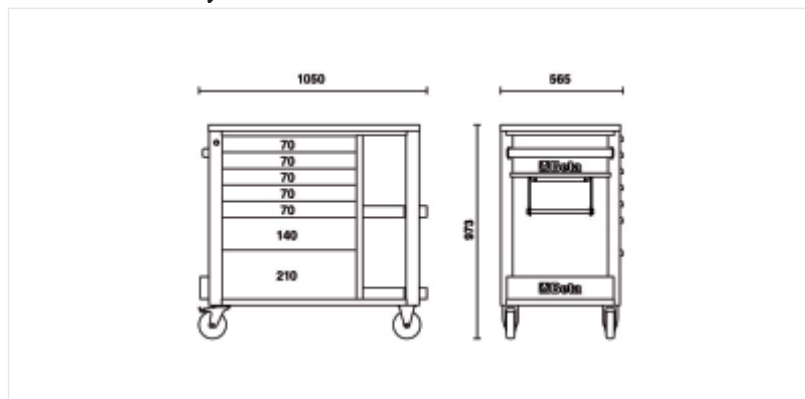

### ΕΓΓΥΗΜΈΝΗ ΟΡΓΆΝΩΣΗ ΕΡΓΑΣΊΑΣ

Τα 7 συρτάρια επιτρέπουν την τακτοποίηση όλων των εργαλείων και την εύκολη πρόσβαση σε αυτά:  
5 συρτάρια ύψος 70 mm  
ύψος συρταριού 140 mm

## Διαστάσεις