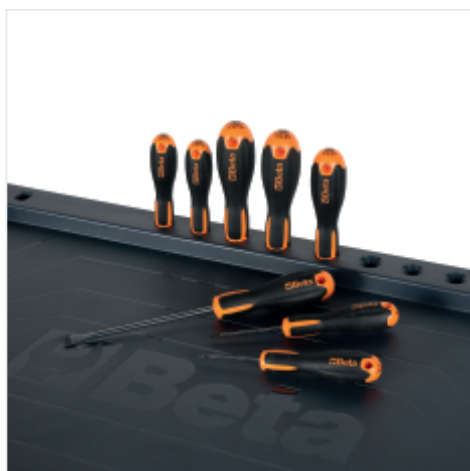

НЕПОВТОРИМЫЙ ДИЗАЙН

Линии, вдохновленные гонками, придают RSC24/6 уникальный, современный вид, способный изменить облик рабочего пространства, благодаря широкому выбору цветов.

ОСОБЕННОСТИ

Многофункциональная столешница с кромками для защиты от падения и 8 отверстиями для практического хранения отвёрток.