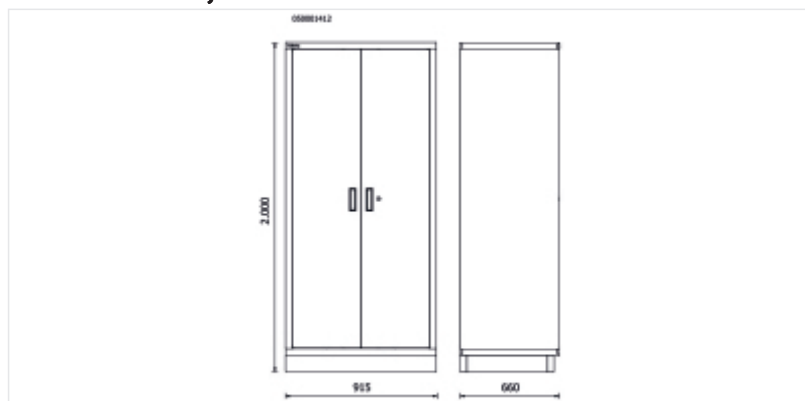

BETA RSC50 2.0 A2 Ερμάριο από λαμαρίνα με δύο πόρτες, για σύνθετο εξοπλισμού συνεργείου RSC50 2.0

Χαρακτηριστικά

Ένα ευρύχωρο και ευέλικτο ντουλάπι σχεδιασμένο για να φιλοξενεί ένα ευρύ φάσμα αντικειμένων.

SOLIDITY

Ανθεκτικές πόρτες, σχεδιασμένες για ανθεκτικότητα.

VERSATILITY

Το εσωτερικό των ραφιών μπορεί να προσαρμοστεί σε όλες τις απαιτήσεις της εργασίας, με δυνατότητα ρύθμισης του ύψους ανά πάσα στιγμή.

ΣΤΑΘΕΡΟΤΗΤΑ

Ράφια υψηλής ποιότητας, ικανά να αντέχουν βαριά φορτία χωρίς παραμόρφωση, εξασφαλίζοντας μέγιστη απόδοση.

Διαστάσεις

Αναφορές

	Art.
050001412	RSC50 2.0 A2

Σαρώστε τον κωδικό QR για πρόσβαση στην
Προδιαγραφές, μέσα και τεκμηρίωση με ένα κλικ.