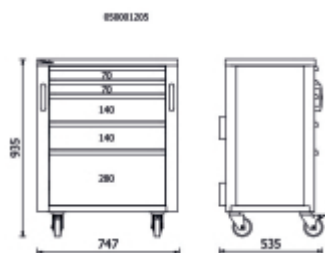

ATRAKTIVNÍ DESIGN

Díky pečlivému výběru materiálů a pečlivé pozornosti věnované detailům vyniká tato zásuvková jednotka jako jedinečný artikl.

Rozměry**Výsledky**

	Art.
050001205	RSC50 2.0 C5