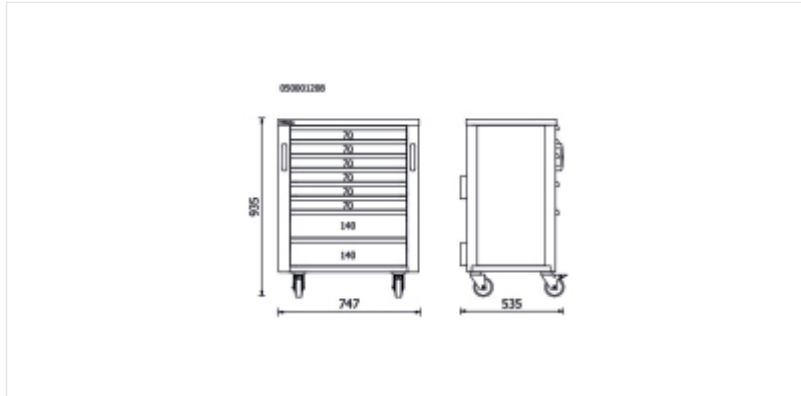

BETA RSC50 2.0 C8
Gereedschapswagen met 8 laden,
voor werkplaatsinrichting RSC50
2.0

Kenmerken

Verrijdbaar ladeblok: de onmisbare bondgenoot in elke werkplaats, ontworpen om alles binnen handbereik te houden.

AANTREKKELIJK ONTWERP

Dankzij de zorgvuldige selectie van de materialen en het oog voor detail is dit ladeblok uniek in zijn soort.

Afmetingen

Referenties

	Art.
050001208	RSC50 2.0 C8

Scan de QR-code om toegang te krijgen tot het
Specificaties, media en documentatie in één klik.