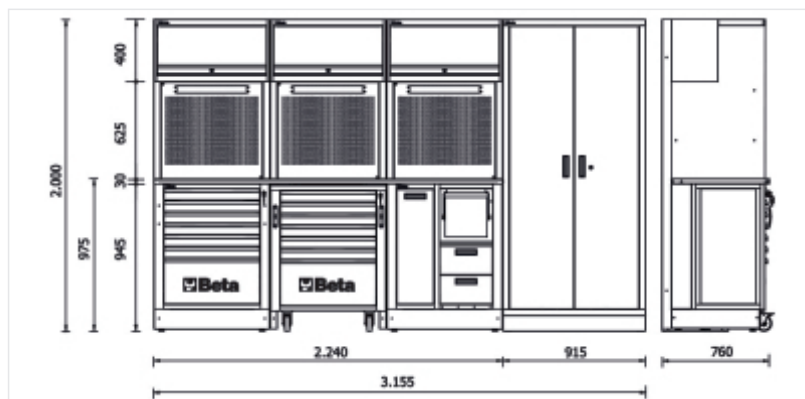

Dimensões

Referências

	Art.
050001032	RSC50 2.0 FX

Escaneie o código QR para acessar a aba web
Especificações, mídia e documentação em um clique.