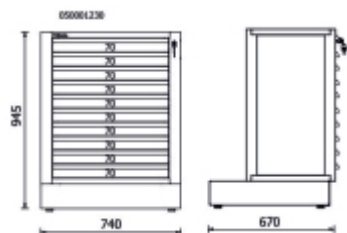

Размеры

ССЫЛКИ

	Art.
 050001231	RSC50 2.0 M10

Отсканируйте QR-код, чтобы получить доступ к
Технические характеристики, носители и