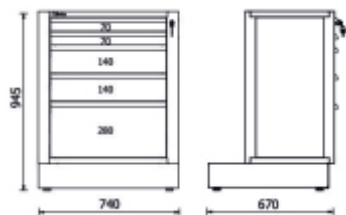

#### **ЗАКАЗАТЬ**

Ящики Beta размером 588x367 мм - идеальный выбор для безопасного и аккуратного хранения инструментов благодаря возможности установки до 4 мягких лотков из EVA или термоформованного жесткого ABS.

## Размеры