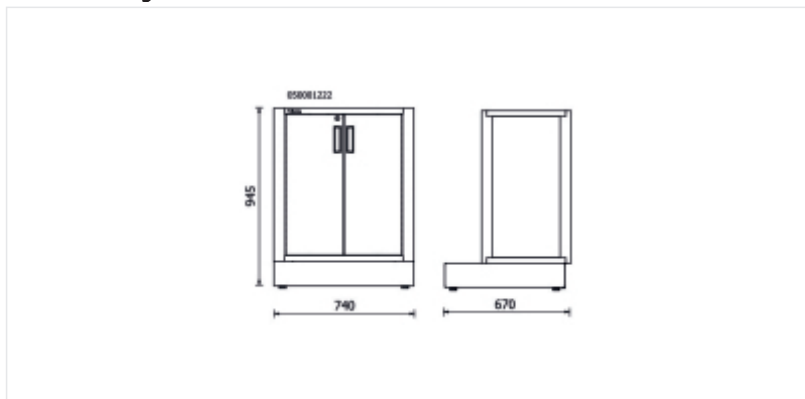

BETA RSC50 2.0 MA

Pevný dvoudveřový modul, pro kombinaci dílenského vybavení RSC50 2.0

Funkce

Modul vyrobený z vysoce kvalitních materiálů a ošetřený do posledního detailu, aby nabízel jedinečný a elegantní výrobek.

VLASTNOSTI

Funkční a přehledný pracovní prostor díky velkému a prostornému vnitřnímu prostoru o rozměrech 615x435x740 mm, který je ideální pro uložení i těch největších předmětů.

VERSATILITA

Výškově nastavitelná vnitřní police umožňuje nejlepší možnou organizaci prostoru a přizpůsobí se všem požadavkům.

ATRAKTIVNÍ DESIGN

Pečlivý výběr materiálů a pečlivá pozornost věnovaná detailům činí z tohoto modulu příklad řemeslné dokonalosti.

Rozměry

Výsledky

	Art.
050001262	RSC50 2.0 MA

Naskenujte QR kód pro přístup k webové kartě
Specifikace, média a dokumentace jedním kliknutím.