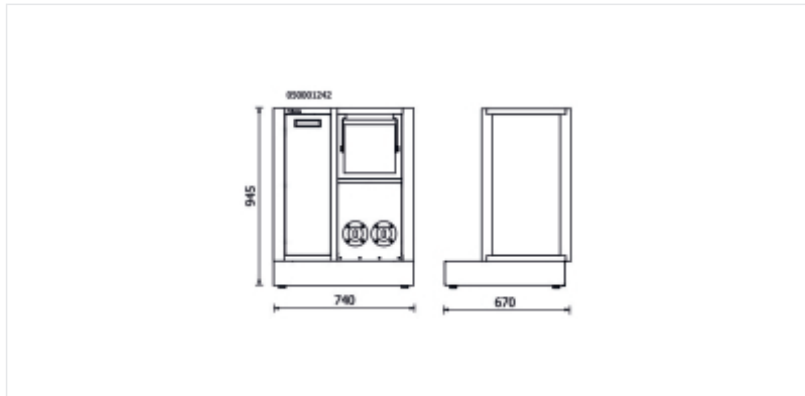

BETA RSC50 2.0 MS-2AVV

Pevný servisní modul, pro kombinaci dílenského vybavení RSC50 2.0, prázdný

Funkce

Ideální řešení pro to, abyste měli vše na jednom místě.

PRACOVNÍŠTĚ VŽDY ČISTÉ

Díky integrovanému zásobníku na papír a přihrádce na odpad můžete udržovat své pracoviště vždy čisté a uklizené.

POŘÁDEK A EFEKTIVITA

S tímto modulem budou navíc kabely vždy na svém místě, připravené k použití bez zbytečných časových ztrát.

KOMPATIBILITA

Kompatibilní až s 10 modely elektrických kabelových bubnů, takže si můžete vybrat model, který nejlépe vyhovuje vašim potřebám.

Rozměry

Výsledky

	Art.
050001282	RSC50 2.0 MS-2AVV

Naskenujte QR kód pro přístup k webové kartě
Specifikace, média a dokumentace jedním kliknutím.