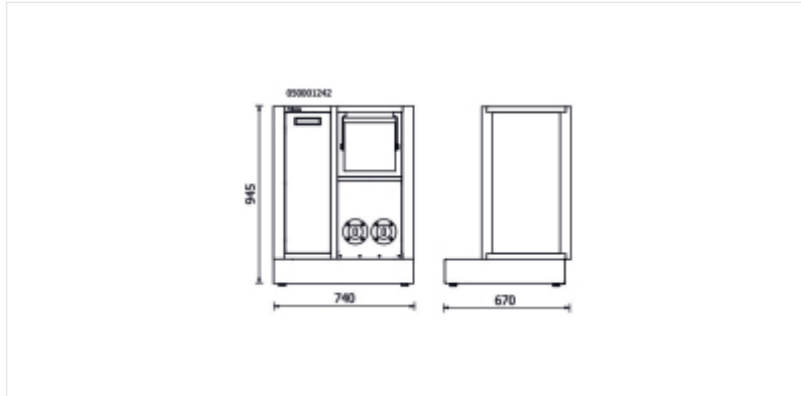

BETA RSC50 2.0 MS-2AVV
Feststehendes Servicemodul, für
Werkstatteinrichtung RSC50 2.0,
leer

Eigenschaften

Die ideale Lösung, um alles an einem Ort zu haben.

ARBEITSPLATZ IMMER SAUBER

Dank des integrierten Papierhalters und des Abfallfachs können Sie Ihren Arbeitsplatz jederzeit sauber und aufgeräumt halten.

ORDNUNG UND EFFIZIENZ

Mit diesem Modul sind die Aufrollkabel immer an ihrem Platz und können ohne Zeitverlust benutzt werden.

KOMPATIBILITÄT

Kompatibel mit bis zu 10 Modellen elektrischer Kabeltrommeln, so dass Sie das für Ihre Bedürfnisse am besten geeignete Modell wählen können.

Maße

Artikel

	Art.
050001282	RSC50 2.0 MS-2AVV

Scannen Sie den QR-Code, um auf die Registerkarte
Spezifikationen, Medien und Dokumentation mit einem