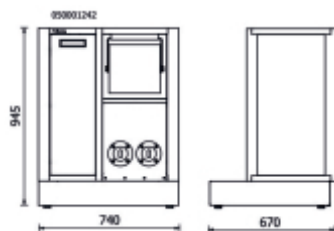

BETA RSC50 2.0 MS-2AVV
Módulo de serviço, fixo, para
combinar com mobiliário de
oficina, RSC50 2.0, vazio

Caraterísticas

A solução ideal para ter tudo num só lugar.

POSTO DE TRABALHO SEMPRE LIMPO

Graças ao suporte de papel e ao compartimento de resíduos integrados, pode manter o seu posto de trabalho sempre limpo e arrumado.

Dimensões

Referências

	Art.
050001282	RSC50 2.0 MS-2AVV

Digitalize o código QR para aceder ao separador web

Especificações, suportes e documentação num