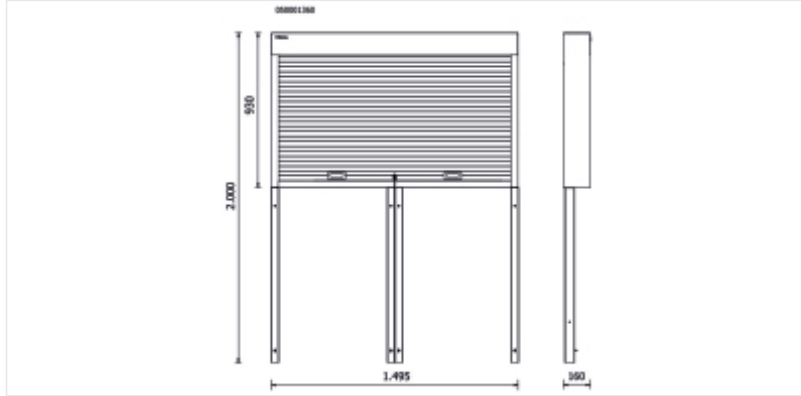

#### УМЕНЬШЕННЫЙ РАЗМЕР

Уменьшенная длина 1 495 мм, благодаря чему рольставни идеально вписываются даже в самые маленькие помещения.

## Размеры