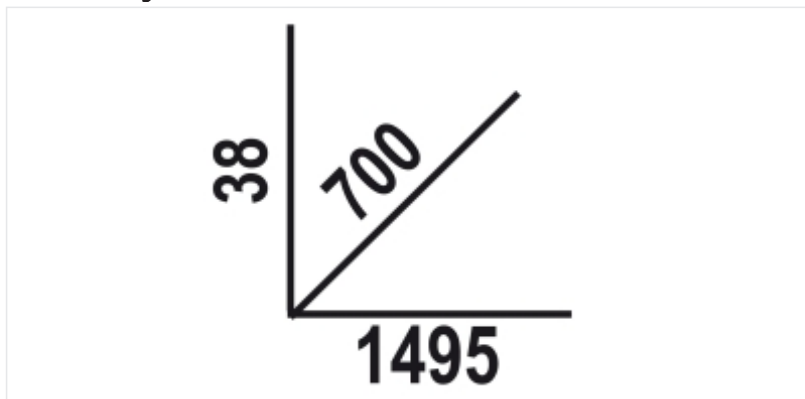

BETA RSC50 2.0 PX/2-1,5MT
Pracovní deska z MDF s
povrchovou úpravou z nerezové
oceli, 1,5 m, pro kombinaci

Funkce

Hluboká, všestranná a s možností doplňování.

HLOUBKA

Hloubka 70 cm pro bezkonkurenční pracovní zážitek z hlediska komfortu.

VERSATILITA

Vybavena otvory, ideální pro montáž svěráku 1599P/125.

Rozměry

Výsledky

	Art.	
050001131	RSC50 2.0 PX/2-1,5MT	XXX kg

Naskenujte QR kód pro přístup k webové kartě

Specifikace, média a dokumentace jedním kliknutím.