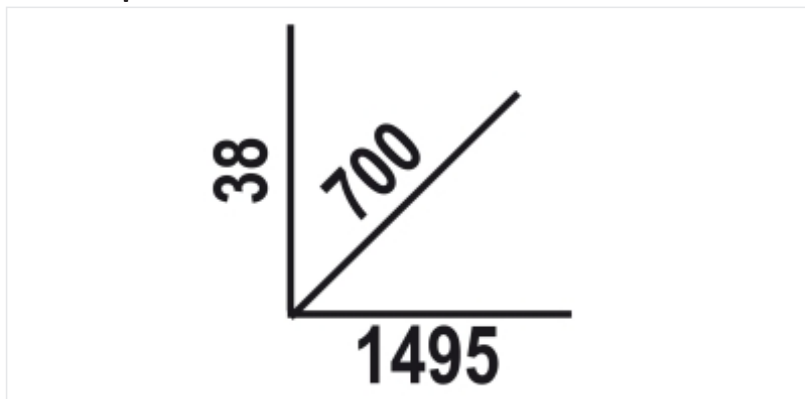

**BETA RSC50 2.0 PX/2-1,5MT**  
Столешница из МДФ с  
покрытием из нержавеющей  
стали, длиной 1,5 м, для набора

#### **DEPTH**

Глубина 70 см обеспечивает непревзойденный комфорт при работе.

#### **VERSATILITY**

Оснащена отверстиями, идеально подходящими для установки тисков 1599P/125.

**Размеры****ССЫЛКИ**

	Art.	
050001131	RSC50 2.0 PX/2-1,5MT	XXX kg

**Отсканируйте QR-код, чтобы получить доступ к**  
Технические характеристики, носители и