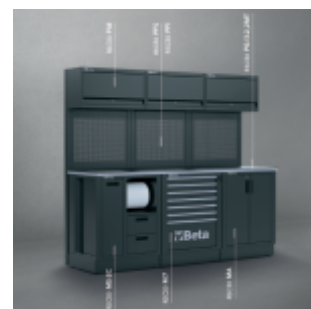

RSC50 E
Комплект мебели для мастерской RSC50

Комплект включает в себя:

- столешница 2240 мм., 1 шт. (RSC50 P/3-2.2MT)
- стационарный рабочий модуль с двумя выдвижными ящиками, 1 шт. (RSC50 MS-2C)
- стационарный модуль с 7 выдвижными ящиками, 1 шт (RSC50 M7)
- стационарный модуль с двумя дверцами, 1 шт. (RSC50 MA)
- настенный шкафчик, 3 шт. (RSC50 PM)
- верхняя панель перфорированная для инструмента, 3 шт. (RSC50 PFS)
- нижняя панель перфорированная для инструмента, 3 шт. (RSC50 PFI)
- пара левых/правых стоек с защелкивающимся механизмом, 3 шт. (RSC50 P/2MDX-SX)

 266 kg

		art.
	050001025	RSC50 E