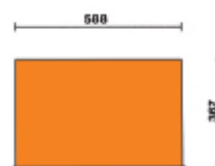

RSC50 M4

Modulo fisso con 4 cassetti per arredo officina RSC50

Caratteristiche:

- 4 cassetti da 588x367 mm, montati su guide telescopiche a sfera
- Piano dei cassetti protetto da tappetini di gomma espansa
- Serratura centralizzata frontale
- Dotato di piedini regolabili in altezza
- Possibilità di inserire in ogni cassetto fino a 4 vassoi morbidi in EVA o termoformati rigidi in ABS

44,5 kg

		art.
	050001224	RSC50 M4