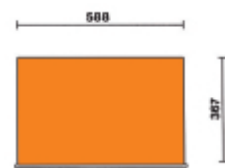

RSC50 M7

Modulo fisso con 7 cassetti per arredo officina RSC50

Caratteristiche:

- 7 cassetti da 588x367 mm, montati su guide telescopiche a sfera
- Piano dei cassetti protetto da tappetini di gomma espansa
- Serratura centralizzata frontale
- Dotato di piedini regolabili in altezza
- Possibilità di inserire in ogni cassetto fino a 4 vassoi morbidi in EVA o termoformati rigidi in ABS

52 kg

		art.
	050001227	RSC50 M7