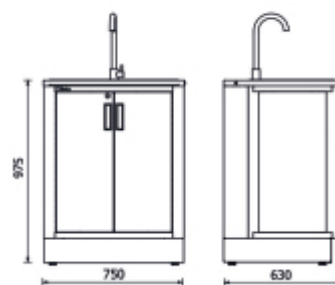

RSC50 ML
Pevný modul s vestavěným dřezem, pro kombinaci dílenského vybavení RSC50
Specifikace:

- nerezový dřez
- dodává se včetně následujících prvků:
 - 1 směšovací baterie
 - 1 vypouštěcí jednotka
 - 1 dřezová zátka
 - 1 víčko filtru
 - 1 dávkovač mýdla

Pevný dvoudveřový modul se zámkem:

- vnitřní rozměry: 615x435x575 mm
- s výškově nastavitelnými nohama

 33,5 kg

050001244

		art.
	050001244	RSC50 ML