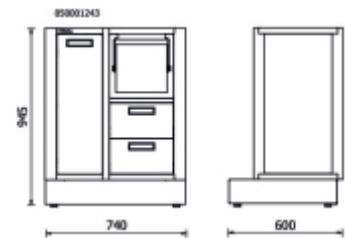

RSC50 MS-2C

Vaste servicemodule, voor werkplaatsinrichting RSC50

- Ingebouwde afvalbak
- Papierrol compartiment
- Twee laden, 310x370 mm, 180 mm hoog
- met verticaal verstelbare pootjes

 57 kg

		art.
	050001243	RSC50 MS-2C