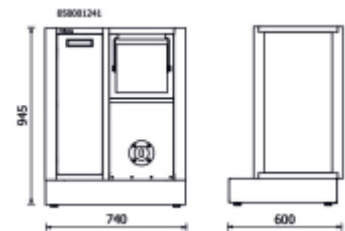

RSC50 MS-AVV
Festes Servicemodul, für Werkstattausrüstungskombination RSC50, leer
Merkmale:

Kann einen Aufroller aufnehmen, der aus den folgenden Modellen ausgewählt werden kann:

- Druckluft-Schlauchaufroller Artikel 1900S 8x10
- Kabeltrommeln Artikel 1843 15-H05, 1844 10-H05, 1844 15-H05, 1844 15-H07, 1844 15-H05/SCK, 1844 15-H07/SCK, 1845 12-H05, 1846 10-H05, 1846 10-H07 und 1846 15-H05

- Eingebauter Papierkorb
- Papierrollenfach
- Mit höhenverstellbaren Füßen

 41,5 kg

		art.
	050001241	RSC50 MS-AVV