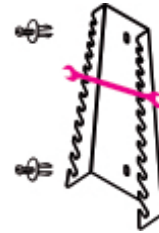

S55/12**Halter für 12 Maulschlüssel, aus Blech**

- Geliefert mit 3 Expansionsschrauben VE1

	Art	
088880421	S55/12	Zubehör für Stahlblecheinrichtungen 55/S12

Scannen Sie den QR-Code, um auf die Registerkarte
Spezifikationen, Medien und Dokumentation mit einem