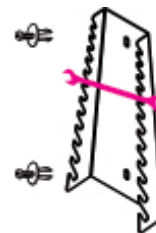

S55/12

Wandhouder voor 12 dubbele steeksleutels, gemaakt van plaatstaal

- compleet geleverd met 3 bevestigingsschroeven VE1

	Art	
088880421	S55/12	toeboren voor plaatstaal 55/S12

Scan de QR-code om toegang te krijgen tot het
Specificaties, media en documentatie in één klik.