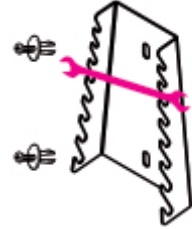

S55/8 Wandhouder voor 8 dubbele steeksleutels, gemaakt van plaatstaal

- compleet geleverd met 3 bevestigingsschroeven VE1

	Art	
088880420	S55/8	55/S8 55AS/8

Scan de QR-code om toegang te krijgen tot het
Specificaties, media en documentatie in één klik.