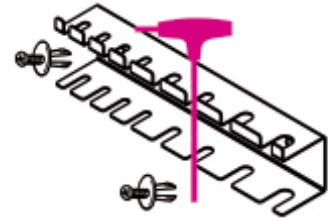

S96T/8**wandhouder voor 8 T-inbussleutels, gemaakt van plaatstaal**

- compleet geleverd met 3 bevestigingsschroeven VE1

	Art	
088880431	S96T/8	lege houder voor 96T, 97TTX 96T/AS8

Scan de QR-code om toegang te krijgen tot het
Specificaties, media en documentatie in één klik.