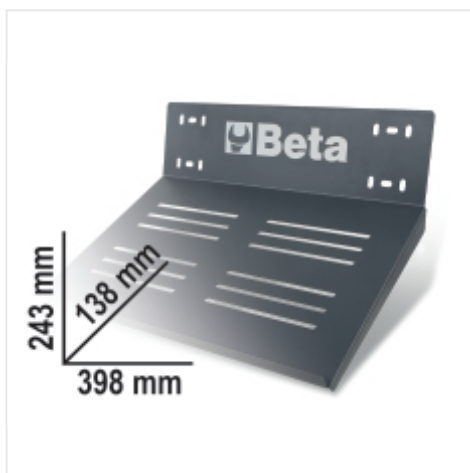

BETA SPC

Настенный кронштейн для компьютера

Характеристики

Удобный и функциональный держатель для ПК: улучшает эргономику и ускоряет работу.

УЛУЧШЕННАЯ ЭРГОНОМИКА

Настенный кронштейн для компьютера обеспечивает идеальное расположение для удобного и легкого использования.

ГАРАНТИРОВАННАЯ ЭФФЕКТИВНОСТЬ

Ваш ноутбук всегда под рукой для более быстрой и точной работы.

СОВМЕСТИМОСТЬ

Оптимальные размеры (398x243x138 мм) для любого пространства.

ПРОЧНОСТЬ

Прочная конструкция с максимальной грузоподъемностью 5 кг для гарантированной безопасности.

ВЕРСАТИЛЬНОСТЬ

Совместим с инструментальными стенками серий RSC55, RSC50 2.0 и C45PRO 2.0.

Размеры**ССЫЛКИ**

	Art.
088880480	SPC

Отсканируйте QR-код, чтобы получить доступ к
Технические характеристики, носители и