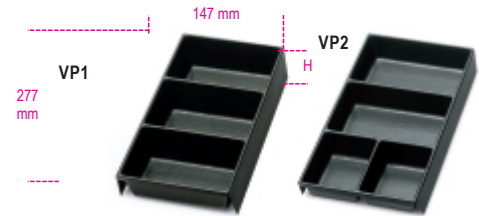

VP1 - VP2

Tabuleiros em plástico para peças de pequenas dimensões para todos os modelos de carros de ferramentas: RSC22, RSC23, RSC23C

	Art	
088880351	VP1	50
088880352	VP2	35

Digitalize o código QR para aceder ao separador web