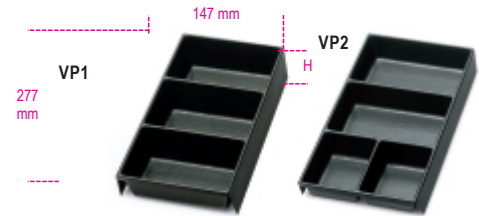

VP1 - VP2

Лотки термоформованные из АВС пластика для хранения мелких деталей для всех моделей стеллажей С22, С23, С23С

	Art	
088880351	VP1	50
088880352	VP2	35

Отсканируйте QR-код, чтобы получить доступ к
Технические характеристики, носители и