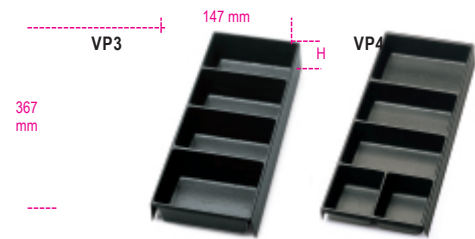

VP3 - VP4

Bandejas termoformadas em ABS, para todos os modelos de caixas de ferramentas, carros de ferramenta e trolleys

	Art	
088880353	VP3	50
088880354	VP4	35

Escaneie o código QR para acessar a aba web
Especificações, mídia e documentação em um clique.