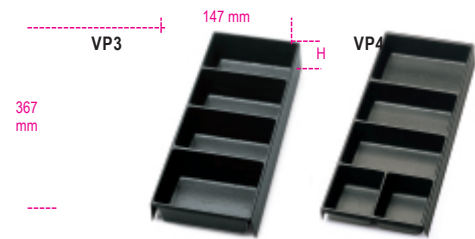

## VP3 - VP4

Tepelně tvarované zásobníky z ABS s přihrádkami, pro všechny modely beden na nářadí, mobilních kabin a vozíků

	Art	
088880353	VP3	50
088880354	VP4	35

**Naskenujte QR kód pro přístup k webové kartě**  
Specifikace, média a dokumentace jedním kliknutím.